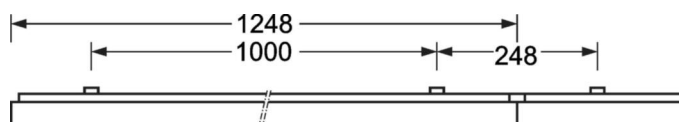

Накладной светильник - Френелева линза - прямой несимметричный свет

Корпус из стального листа, компактный, прямоугольное сечение, высота 40мм; встроенная система хомутиков Quicklock для быстрой сборки с предохранительным крючком и тросом для простого и быстрого монтажа; Цвет корпуса серебристый/ белый алюминий RAL 9006; Прямое несимметричное распределение света через Френелеву линзу из ПММА, равномерное распределение света в направлении свечения; Удобное подключение к сети, прямо на поверхности светильника, с колпачком для клеммы. Подключение к сети через 5-полюсную присоединительную клемму втычного контакта. Для подвешивания светильника заказывайте отдельно соединитель непрерывного ряда AVAWF-LB и, при необходимости, дополнительный тросовый подвес AVAWF-SAE, в зависимости от количества светильников. Накладной светильник для установки на потолке.

Механика

цвет корпуса	серебристый/ белый алюминий RAL 9006
размеры (LxWxH/ДxШ)	1248mm x 129mm x 62mm
вес (нетто)	4kg
Cable entry KE (X/Y)	0mm/0mm
Вид монтажа	Потолочная одиночная установка, Монтаж потолочных магистралей

DEEP-LINK

<https://www.regiolux.de/ru/article/65713016195>

Ссылка	LED 3600lm 830
ηLB	100 %
Φ ↓/↑	100 % / 0 %
UGR поп./вдоль	24.0 / 26.4

размеры

L	1248 mm	Длина
B	129 mm	Ширина
H	62 mm	Высота
A1	1000 mm	Расстояние между точками крепежа при одиночной установке
A3	248 mm	Расстояние между точками крепежа между светильниками в световой п
A4	50 mm	Расстояние между точками крепежа (ширина)
X	0 mm	Расстояние от ввода проводов до середины светильника по оси X (вдо
Y	0 mm	Расстояние от ввода проводов до середины светильника по оси Y (поп
