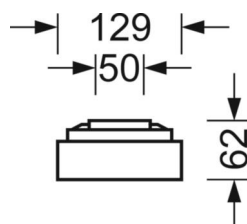

Механика

цвет корпуса	серебристый/ белый алюминий RAL 9006
размеры (LxWxH/ДxШ)	1248mm x 129mm x 62mm
вес (нетто)	4kg
Cable entry KE (X/Y)	0mm/0mm
Вид монтажа	Потолочная одиночная установка, Монтаж потолочных магистралей

DEEP-LINK

<https://www.regiolux.de/ru/article/65713016195>

Ссылка	LED 3600lm 830
ηLB	100 %
Φ ↓/↑	100 % / 0 %
UGR поп./вдоль	24.0 / 26.4

размеры

L	1248 mm	Длина
B	129 mm	Ширина
H	62 mm	Высота
A1	1000 mm	Расстояние между точками крепежа при одиночной установке
A3	248 mm	Расстояние между точками крепежа между светильниками в световой п
A4	50 mm	Расстояние между точками крепежа (ширина)
X	0 mm	Расстояние от ввода проводов до середины светильника по оси X (вдо
Y	0 mm	Расстояние от ввода проводов до середины светильника по оси Y (поп
