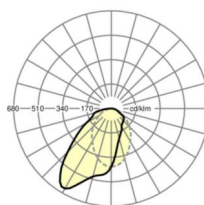

Оптика

Оснастка	LED, цветопередача/оттенок света CRI ≥ 80 / 3000K
Допуск для координаты цветности (MacAdam)	3SDCM
Фотобиологическая безопасность (светильник)	RGO
Номинальный световой поток	3564lm
Срок службы LED	70000h L80/B10 (Tq 25°C), 50000h L90/B50 (Tq 25°C)
светоотдача светильников	106lm/W
UGR поп./вдоль	24.0 / 26.4

DEEP-LINK

<https://www.regiolux.de/ru/article/65713016195>

Ссылка	LED 3600lm 830
ηLB	100 %
Φ ↓/↑	100 % / 0 %
UGR поп./вдоль	24.0 / 26.4

размеры

L	1248 mm	Длина
B	129 mm	Ширина
H	62 mm	Высота
A1	1000 mm	Расстояние между точками крепежа при одиночной установке
A3	248 mm	Расстояние между точками крепежа между светильниками в световой п
A4	50 mm	Расстояние между точками крепежа (ширина)
X	0 mm	Расстояние от ввода проводов до середины светильника по оси X (вдо
Y	0 mm	Расстояние от ввода проводов до середины светильника по оси Y (поп
