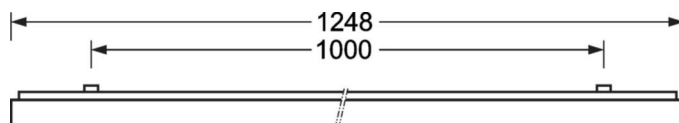

Накладной светильник - Френелева линза - прямой несимметричный свет

Корпус из стального листа, компактный, прямоугольное сечение, высота 40мм; встроенная система хомутиков Quicklock для быстрой сборки с предохранительным крючком и тросом для простого и быстрого монтажа; Цвет корпуса серебристый/ белый алюминий RAL 9006; Прямое несимметричное распределение света через Френелеву линзу из ПММА, равномерное распределение света в направлении свечения; Удобное подключение к сети, прямо на поверхности светильника, с колпачком для клеммы. Подключение к сети через 5-полюсную присоединительную клемму втычного контакта. Для подвешивания светильника заказывайте отдельно соединитель непрерывного ряда AVAWF-LB и, при необходимости, дополнительный тросовый подвес AVAWF-SAE, в зависимости от количества светильников. Накладной светильник для установки на потолке.

Механика

цвет корпуса	серебристый/ белый алюминий RAL 9006
размеры (LxWxH/ДxШ)	1248mm x 129mm x 62mm
вес (нетто)	4kg
Cable entry KE (X/Y)	0mm/0mm
Вид монтажа	Потолочная одиночная установка, Монтаж потолочных магистралей

DEEP-LINK

<https://www.regiolux.de/ru/article/65713016195>

Ссылка	LED 3600lm 830
ηLB	100 %
Φ ↓/↑	100 % / 0 %
UGR поп./вдоль	24.0 / 26.4

размеры

L	1248 mm	Длина
B	129 mm	Ширина
H	62 mm	Высота
A1	1000 mm	Расстояние между точками крепежа при одиночной установке
A3	248 mm	Расстояние между точками крепежа между светильниками в световой п
A4	50 mm	Расстояние между точками крепежа (ширина)
X	0 mm	Расстояние от ввода проводов до середины светильника по оси X (вдо
Y	0 mm	Расстояние от ввода проводов до середины светильника по оси Y (поп
